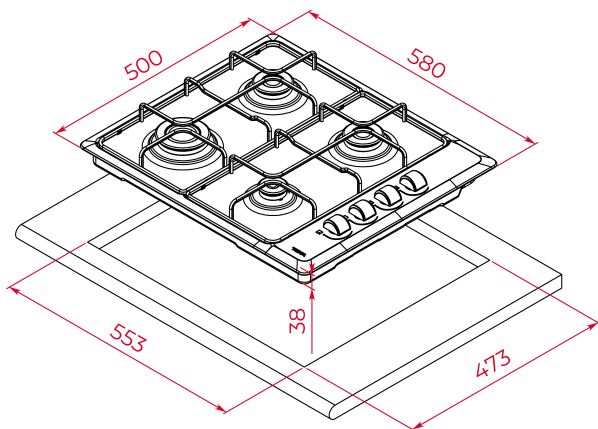

TEKA**EASY HLX 640 KL**

Placa de cocción a gas natural con 4 fuegos y mandos de diseño ergonómico

Seguridad
por
Termopar
integrada

REFERENCIA

REF: 112620032

EAN: 8434778025729

CARACTERÍSTICAS

Placa de cocción a gas natural

Mandos laterales incorporados de diseño ergonómico

4 quemadores de gas:

-1 quemador rápido, 3,00 kW

-2 quemadores semi-rápidos, 1,75 kW

-1 quemador auxiliar, 1,00 kW

Seguridad por termopar integrada en quemador individual

Parrillas esmaltadas

DIMENSIONES

Altura del producto (mm): 85**Anchura del producto (mm):** 580**Profundidad del producto (mm):** 500**Longitud del producto (mm):****Peso neto (kg):** 6,645

ESPECIFICACIONES TÉCNICAS